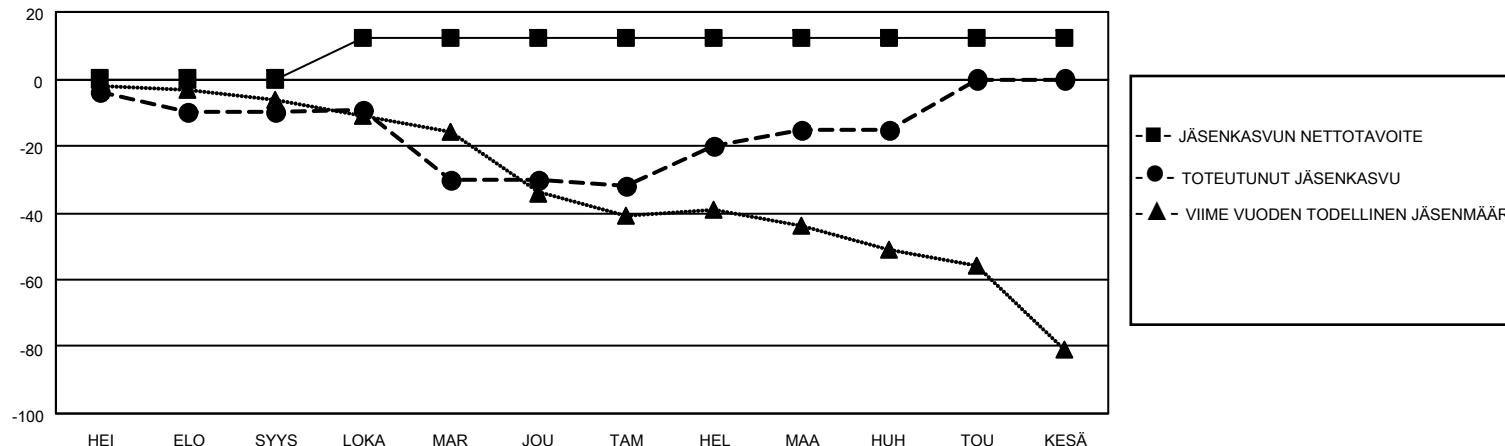

# MONTHLY MEMBERSHIP PROGRESS REPORT

SIJAINTI FINLAND

District 107 G

Results as of: 4/30/2023

Klubit				jäsentä			
TULOKSET 2022-2023				TULOKSET 2022-2023			
NELJÄNNES	UUDEN KLUBIN TAVOITE	UUDET KLUBIT	LOPETETUT KLUBIT	NELJÄNNES	JÄSENKASVUN NETTOTAVOITE	TOTEUTUNUT JÄSENKASVU	POISTETUT JÄSENET (mukaan lukien siirrot)
HEI/ELO/SYYS	0	0	0	HEI/ELO/SYYS	0	5	15
LOKA/MAR/JOU	1	0	2	LOKA/MAR/JOU	12	18	36
TAM/HEL/MAA	0	0	0	TAM/HEL/MAA	0	24	9
HUH/TOU/KESÄ	0	0	0	HUH/TOU/KESÄ	0	4	4

TAVOITTEET JA UUDET KLUBIT, KUMULATIIVINEN

TAVOITTEET JA JÄSENET, KUMULATIIVINEN

LAKKAUTETUT KLUBIT: 2

ERONNEET JÄSENET

KUOLLUT	9
KLUBI LAKKAUTETTU MUU	1
YHTEENSÄ	54
YHTEENSÄ	64

21 CLUBS OF 54 LISÄNNYT YHDEN TAI USEAMMAN UUTTA JÄSENTÄ