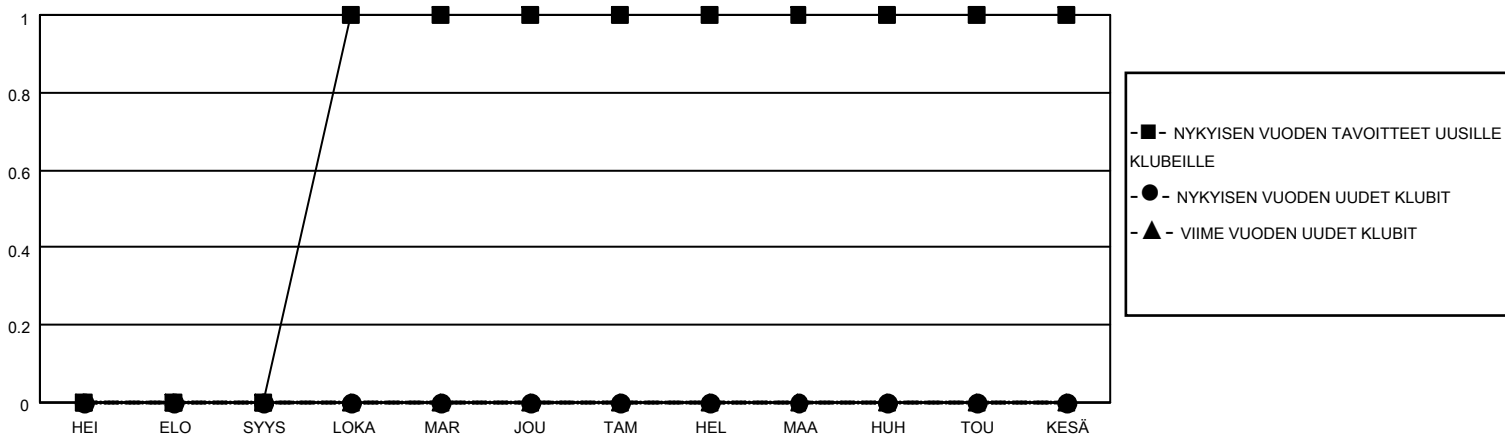

MONTHLY MEMBERSHIP PROGRESS REPORT

SIJAINTI FINLAND

District 107 G

Results as of: 4/30/2023

Klubit				jäsentä			
TULOKSET 2022-2023				TULOKSET 2022-2023			
NELJÄNNES	UUDEN KLUBIN TAVOITE	UUDET KLUBIT	LOPETETUT KLUBIT	NELJÄNNES	JÄSENKASVUN NETTOTAVOITE	TOTEUTUNUT JÄSENKASVU	POISTETUT JÄSENET (mukaan lukien siirrot)
HEI/ELO/SYYS	0	0	0	HEI/ELO/SYYS	0	5	15
LOKA/MAR/JOU	1	0	2	LOKA/MAR/JOU	12	18	36
TAM/HEL/MAA	0	0	0	TAM/HEL/MAA	0	24	9
HUH/TOU/KESÄ	0	0	0	HUH/TOU/KESÄ	0	4	4

TAVOITTEET JA UUDET KLUBIT, KUMULATIIVINEN